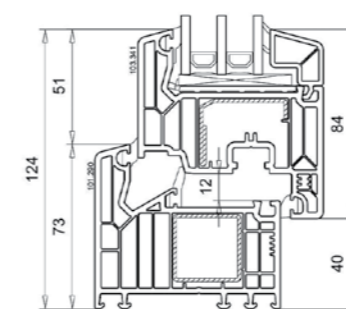

Ineo 76 (VEKA SL 76)	Vigo 82 (VEKA SL 82)
Klasa Premium+	Klasa MaxPremium
<b>76 mm</b>	<b>82 mm</b>
<b>5</b> komór	<b>7</b> komór (rama), <b>6</b> komór (skrzydło)
<b>2</b> uszczelki (AD) lub <b>3</b> uszczelki (MD)	
Kolory uszczelki: szare - profile białe, czarne - profile okleinowane strukturą i gładkie, karmelowe - profile z okleiną Złoty Dąb i Winchester	
Rdzeń: biały, brązowy, szary (dla koloru Antracyt), karmelowy (dla koloru Złoty Dąb, Winchester)	
Skrzydło proste (Sx)	
Szerokość zaszklania: do <b>48 mm</b>	Szerokość zaszklania: do <b>48 mm</b>
Uw: <b>0,76</b> dla szyby <b>0,5</b> z <i>Super Spacer</i>	Uw: <b>0,73</b> dla szyby <b>0,5</b> z <i>Super Spacer</i>
Gwarancja: do <b>5</b> lat	Gwarancja: do <b>5</b> lub <b>7</b> lat

INEO 76 (AD)

INEO 76 (MD)

Podstawowe złożenie INEO 76

VIGO 82 (AD)

VIGO 82 (MD)

Podstawowe złożenie VIGO 82