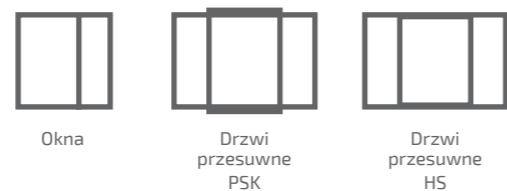

System VIGO 82