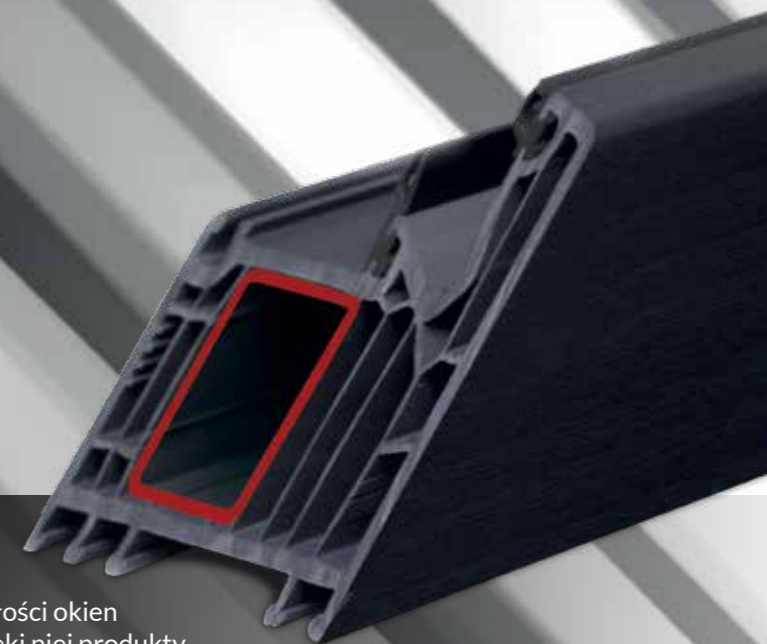

CERTYFIKAT INSTYTUTU IFT

Profile VEKA spełniają **najsurowsze wymagania znaku jakości RAL**. Dlatego pozytywnie przechodzą badania prestiżowego niemieckiego Instytutu Techniki Okiennej IFT w Rosenheim.