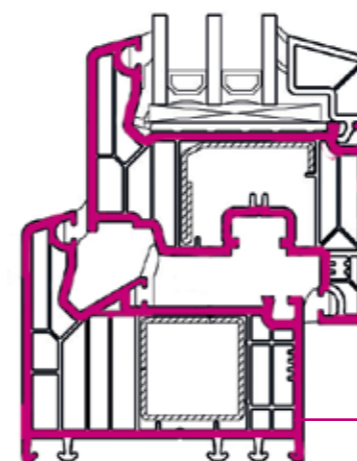

Ścianki klasy A
System VIGO 82